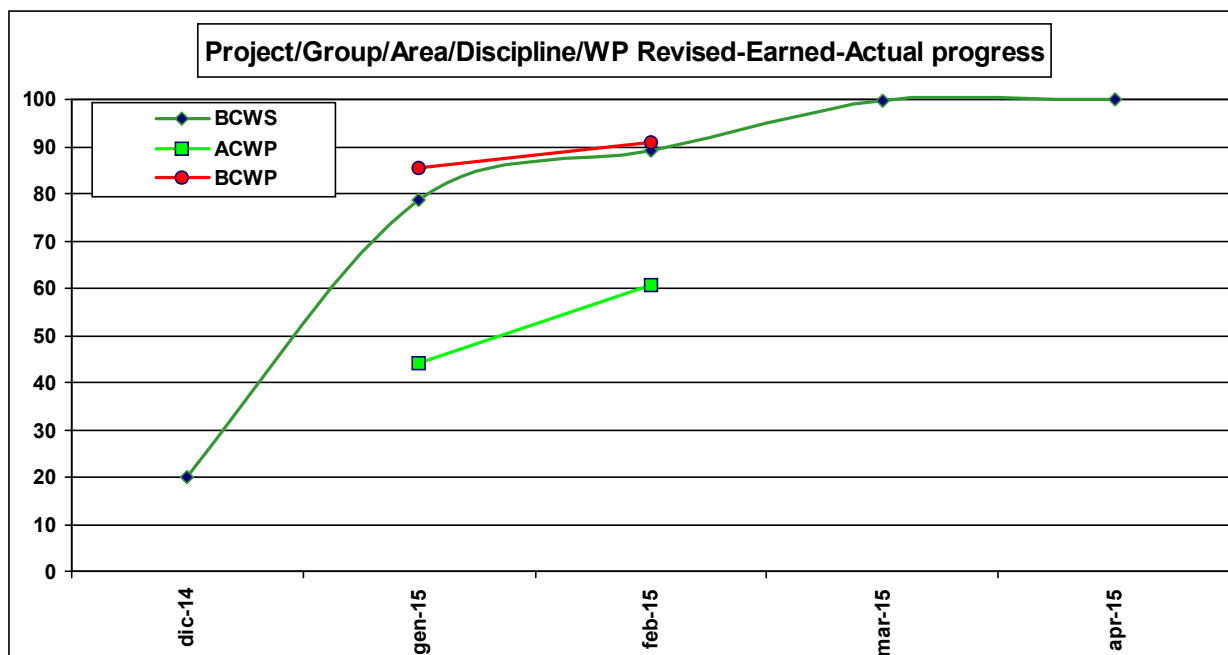

Project 3PDM

Cut Off date

domenica 1 marzo 2015

Unit 01

Area 151

Discipline D

WP PP01

Month/Year	BCWS %	ACWP %	BCWP %
dic-14	20,0		
gen-15	78,5	44,2	85,3
feb-15	89,1	60,6	90,9
mar-15	99,7		
apr-15	100,0		